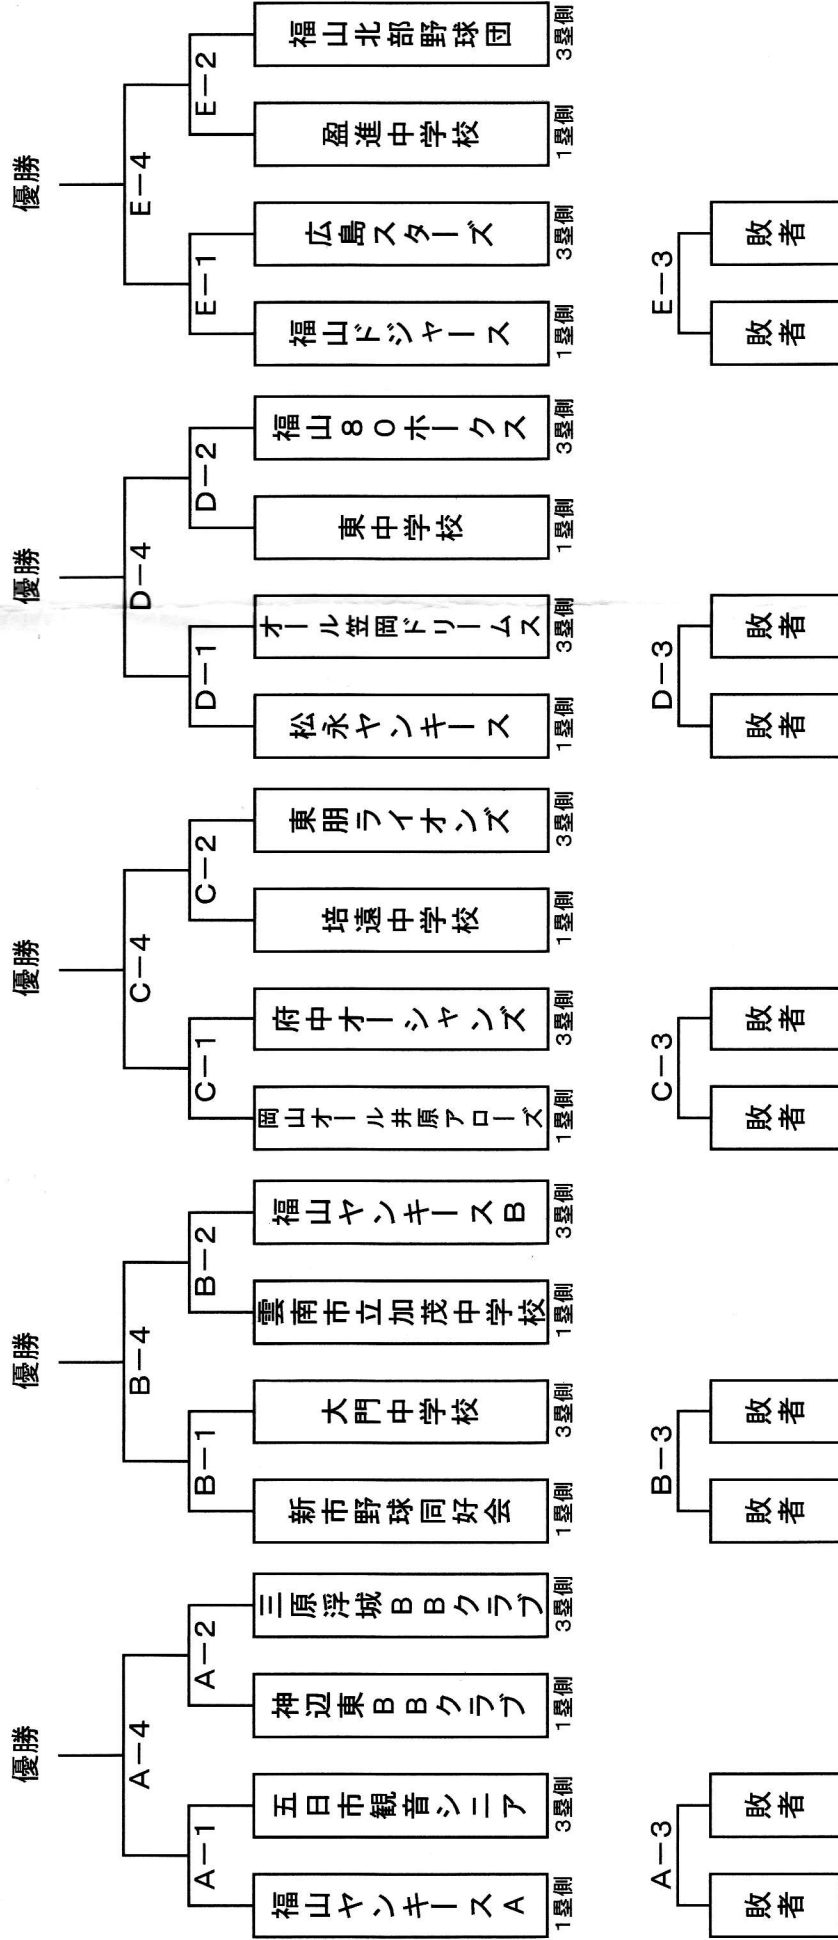

# 第32回 福山ヤンキース球団親善交流戦

引野運動公園グラウンド

JFE20周年グラウンド

中津原グラウンド(東朋G)

日本北薬グラウンド

ユウホウグラウンド

第一試合	9:00
第二試合	10:30
第三試合	12:00
第四試合	13:30